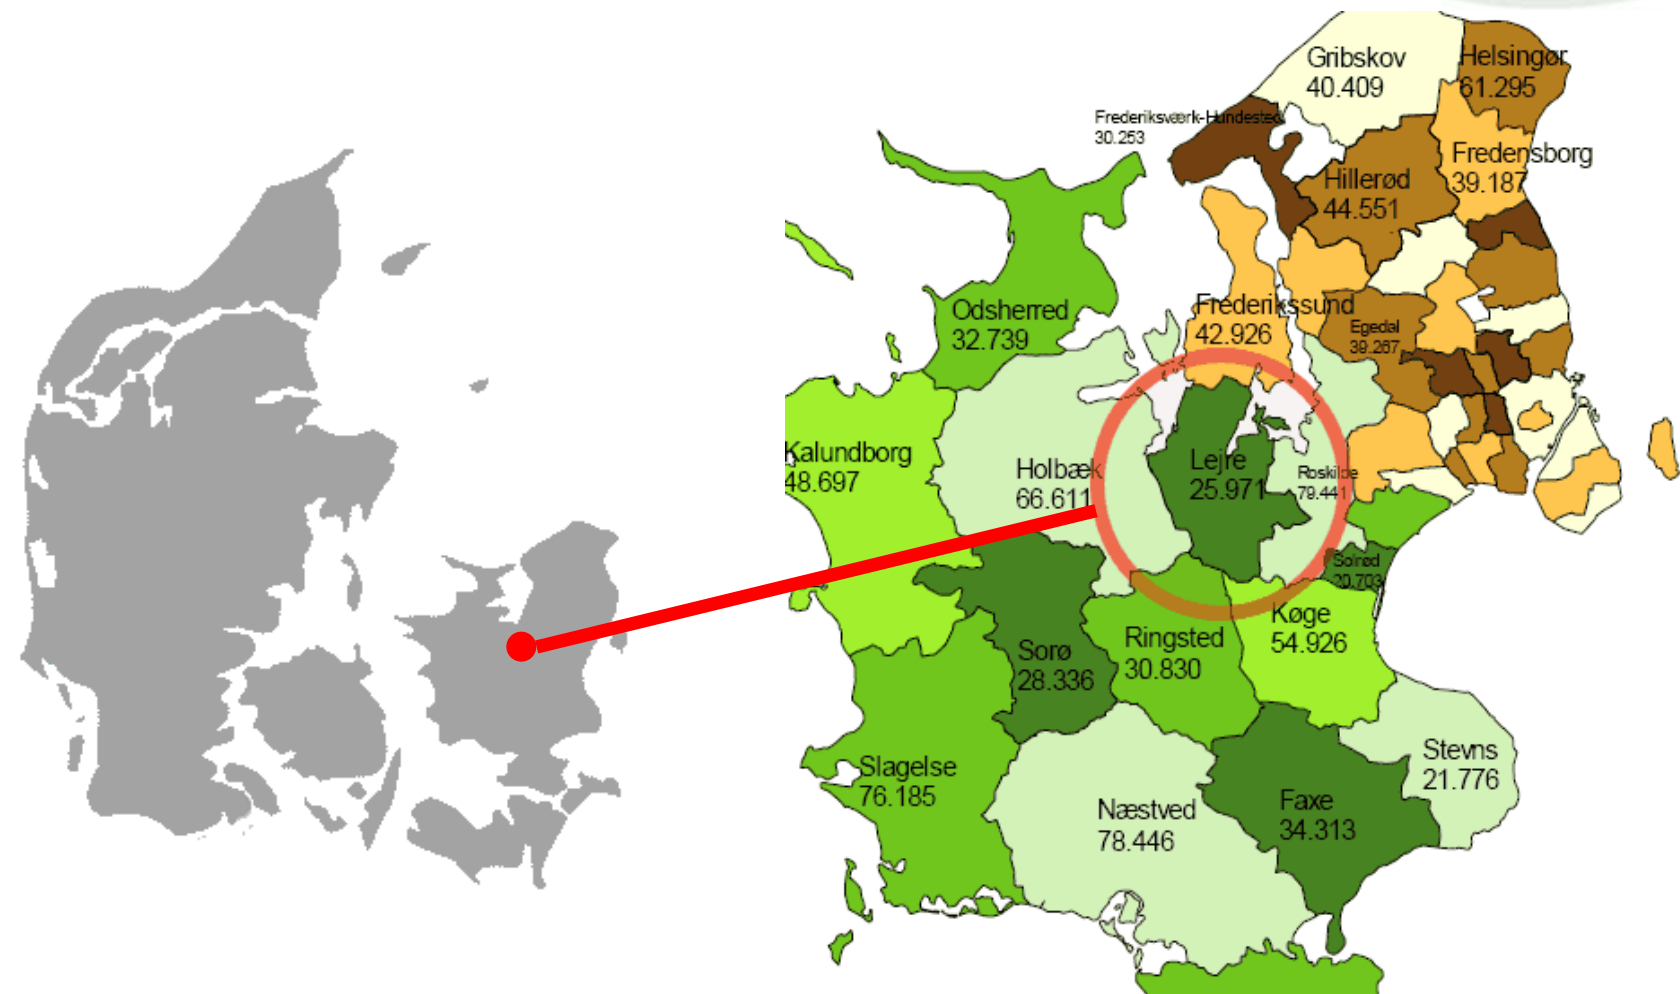

LEJRE
KOMMUNE

Konference på Ledreborg Slot
den 24. juni 2010